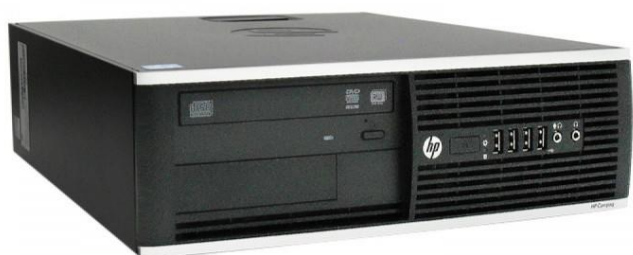

SOLUZIONE N°4: POSTAZIONE FISSA INTEL I3

Computer HP COMPAQ PRO 6300 Small Form Factor

Caratteristiche:

- CPU: Intel Core i3 da 3,3 Ghz
- Lettore DVD integrato
- Memoria RAM: 4GB DDR3
- Disco: 256 Gb
- USB 2.0: 2 POSTERIORI, 4 FRONTALI
- USB 3.0: 4 POSTERIORI
- VIDEO OUT: VGA, DISPLAYPORT
- Scheda Video: Intel HD Graphics integrata
- Sistema operativo: Windows 10 Professional
- Suite Office pre-installata

Dimensioni e peso:

33.78 x 37.85 x 10.16 cm; 7.57 Kg

Monitor Philips 24 pollici Led serie Vline Full HD

Caratteristiche:

- Tecnologia led IPS
- Dimensioni: 23,8" 16:9
- Tecnologia pannello: LED
- Risoluzione: 1920x1080
- Connessioni: 1xVGA – 1xHDMI
- Luminosità: 250cd

Descrizione:

La qualità dell'immagine conta. I display normali offrono una buona qualità ma non è sufficiente. Questo display è dotato di risoluzione Full HD ottimizzata 1920 x 1080. Il Full HD offre un dettaglio nitido combinato con elevata luminosità, incredibile contrasto, massima nitidezza del movimento e dei colori per immagini realistiche.

Dimensioni e peso:

Misure: 553 x 420 x 219 mm

Peso.: 4.09 kg

Webcam

Descrizione:

Webcam USB2, risoluzione HD con microfono integrato